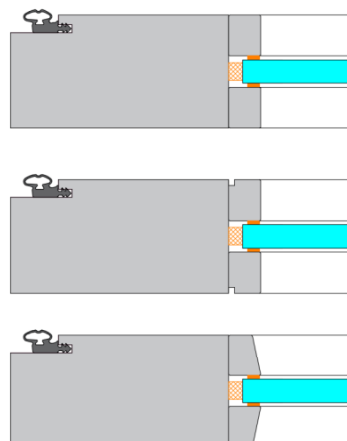

12mm VSG matte Schallschutzfolie (Satinato)

7.2 Friesmaße für Lichtöffnung

oben

unten

aufrecht (Griffseite)

aufrecht

Nießing-SchallStop

HAWA Suono