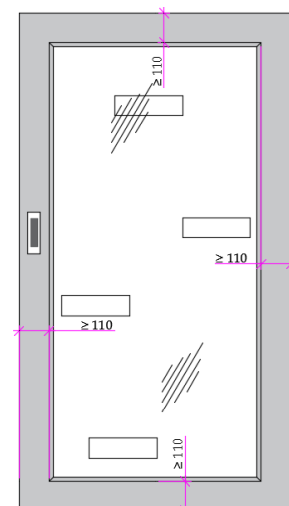

Nießing-SchallStop

HAWA Suono

Kunde/in	____	Datum	____
Kommission	____	Bearbeiter/in	____
Stückzahl	____	Telefon	____
Lieferadresse	____		

1. Zargenvariante

☐ Umfassungszarge

Bekleidungsbreite ≥ 50

☐ Blockzarge inkl. Montageblock

2. Schienenblenden-Variante

☐ ohne Schienenblende ☐ sonstiges

☐ Alublende silber (F1) ☐ Alublende RAL/NCS lackiert

☐ Holzblende furniert ☐ Holzblende RAL/NCS lackiert

3. Öffnungsvariante

☐ ganzöffnend

☐ teilöffnend

4. Öffnungsrichtung

☐ links öffnend

☐ rechts öffnend

5. Bodendichtung

☐ sichtbar (SSK 2) ☐ mit sichtbarer Schwelle (SSK 2)

☐ unsichtbar (SSK 1)

6. Rohbaumaße

lichte Breite lichte Höhe Wandstärke

7. Türvariante

☐ Türblatt glatt ☐ Türblatt mit Lichtöffnung ☐ sonstiges

7.1. Lichtauschnitt/Verglasung

☐ 12mm VSG klare Schallschutzfolie ☐ sonstiges

☐ 12mm VSG matte Schallschutzfolie (Satinato)

7.2 Friesmaße für Lichtöffnung

oben

unten

aufrecht (Griffseite)

aufrecht